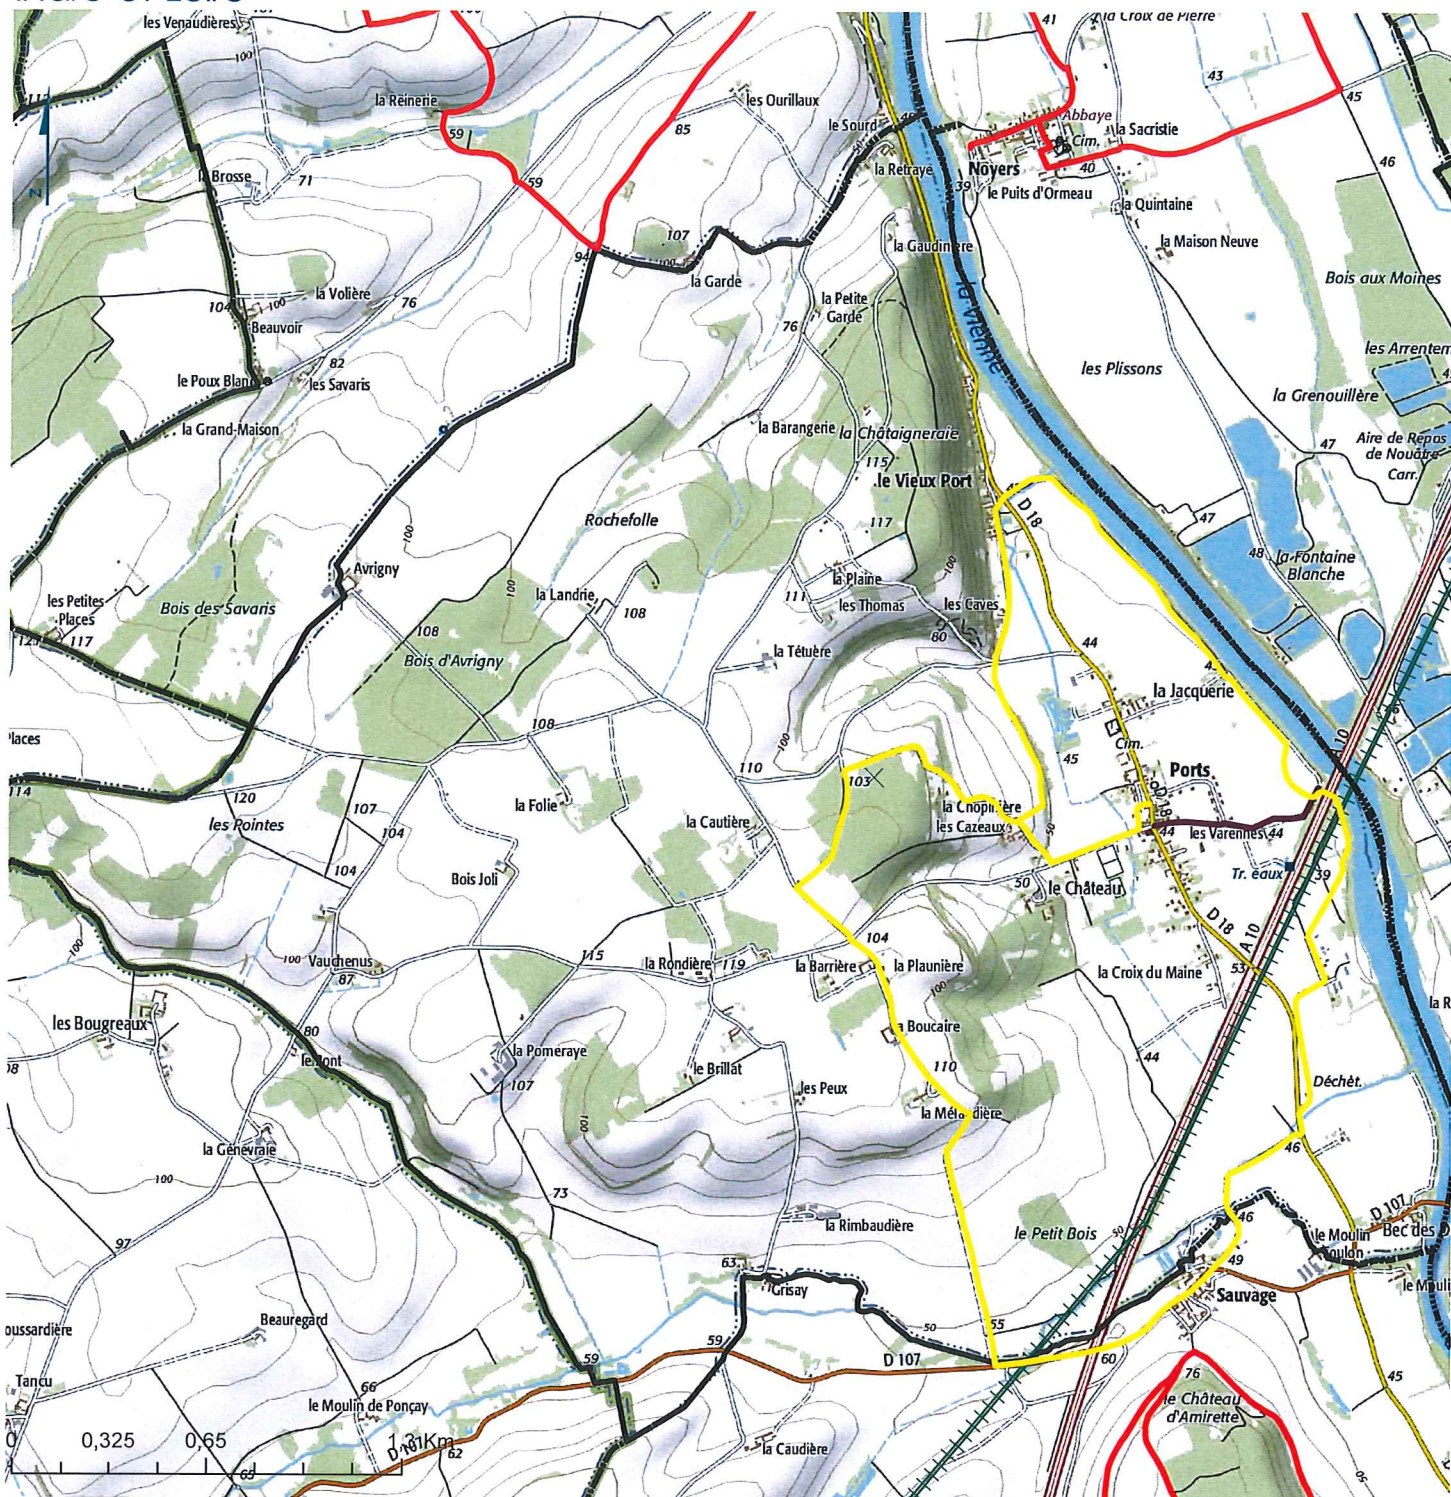

PLU

COMMUNE DE PORTS (37)

Elaboration

ANNEXES

EXTRAIT DU PLAN DEPARTEMENTAL DES ITINERAIRES DE PROMENADES ET DE RANDONNEES POUR LA COMMUNE DE PORTS

SOURCE : CONSEIL DEPARTEMENTAL D'INDRE ET LOIRE

7.0

Vu pour être annexé à la délibération du Conseil communautaire

en date du 24 juillet 2017,

approuvant l'élaboration du Plan Local d'Urbanisme de la commune de Ports,

Le Président,

M. Christian PIMBERT

Communauté de Communes
Touraine Val de Vienne
14 Route de Chinon
37220 PANZOULT

Commune de Ports-sur-Vienne - Extrait PDIPR

Indre-et-Loire

— PR hors commune de Port-sur-Vienne

— PR Ports_sur_vienne

— Autre chemin inscrit

— Limite communale

— trace ligne lgv

Chemins inscrits
CR 11-18-21-22-24-25 (devenu 35)
26-28-31-35-39-40-46

Parcelles et chemins non inscrits empruntés par le PR de Ports-sur-Vienne
CR 19

Parcelles B1140 - B1142 - ZC0021
ZC0071 - ZC0073 - ZC0258 - ZC0261
ZC0262 - ZC0265 - ZC0266 - ZC0267
ZC0268 - ZC0273 - ZC0274 - ZC0297
ZD0139 - ZD0140 - ZL0144